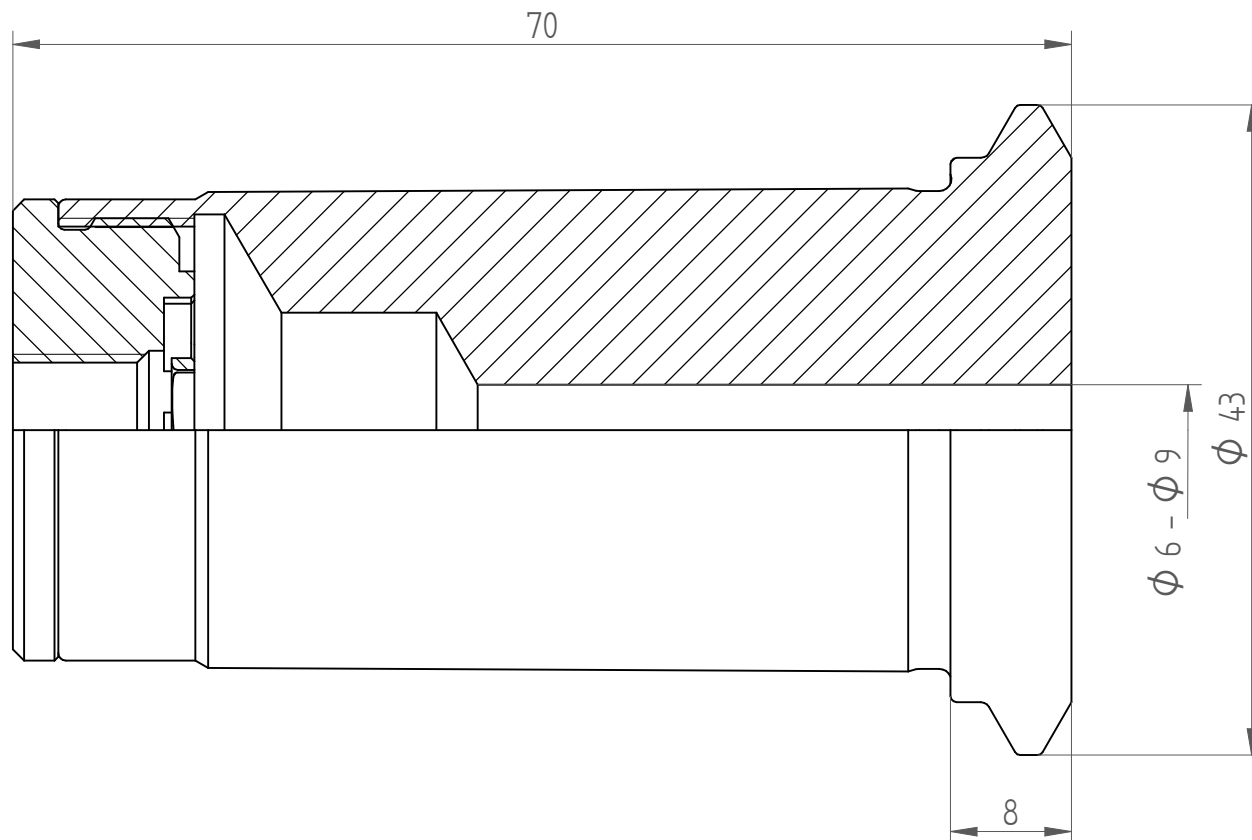

Swiss
Precision
Tools

REGO-FIX®

REGO-FIX AG
Obermattweg 60
4456 Tenniken / Switzerland

Phone +41 61 976 14 66
Fax +41 61 976 14 14
www.rego-fix.com

This is a non-controlled copy. All information given herein is subject to change without notice

The information given herein has been carefully checked and is believed to be correct. REGO-FIX, however, assumes no responsibility or liability for any errors, inaccuracies or omissions that may appear in this drawing

This document is subject to copyright laws. No part of this document may be reproduced or transmitted in any form or any means, electronic or mechanic, for any purpose, without the express written permission of REGO-FIX

Type : PG32_D6-D9
Part No. : 1732xxxxx
Date : 08.04.2014
Scale : 2:1